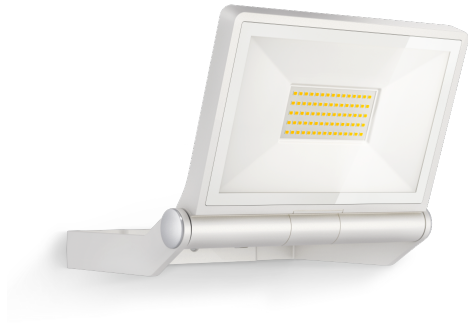

LED-Buitenspot zonder sensor

# XLED ONE XL

wit

EAN 4007841 065232

art.nr. 065232